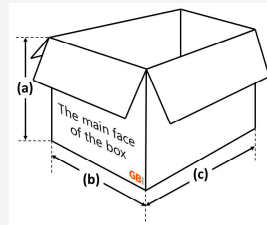

DIMENSIONS

	Length	Width	Height	Gross Weight	Net Weight	Volume
SUC:	74 MM	74 MM	295 MM	0,99 KG	0,941 KG	1,615 L
UN:	235 MM	160 MM	322 MM	6,11 KG	5,646 KG	12,107 L
PL:	1,2 M	0,8 M	1,76 M	788,25 KG	705,75 KG	1,69 M3

EAN

All

SUC

EAN	5414972368443
(a) HEIGHT	295 MM
(b) WIDTH	74 MM
(c) LENGTH	74 MM
GROSS WEIGHT	0,99 KG
NET WEIGHT	0,941 KG
TARIF	0,000
SHELF LIFE	275.00

UN

EAN	5414972668444
(a) HEIGHT	322 MM
(b) WIDTH	160 MM
(c) LENGTH	235 MM
GROSS WEIGHT	6,11 KG
NET WEIGHT	5,646 KG
SUC/UN	6

PL

EAN	35414972668445
(a) HEIGHT	1,76 M
(b) WIDTH	0,8 M
(c) LENGTH	1,2 M
VOLUME	1,69 M3
GROSS WEIGHT	788,25 KG
NET WEIGHT	705,75 KG
UN/LAYERS	25
LAYERS	5
UN/PL	125
SUC/PL	750