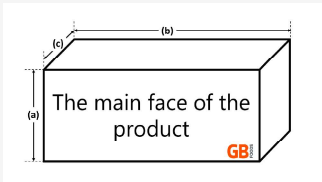

DIMENSIONS

	Length	Width	Height	Gross Weight	Net Weight	Volume
SUC:	74 MM	74 MM	295 MM	0,99 KG	0,941 KG	1,615 L
UN:	235 MM	160 MM	322 MM	6,11 KG	5,646 KG	12,107 L
PL:	1,2 M	0,8 M	1,76 M	788,25 KG	705,75 KG	1,69 M3

EAN

All

SUC

EAN	5414972368443
(a) HEIGHT	295 MM
(b) WIDTH	74 MM
(c) LENGTH	74 MM
GROSS WEIGHT	0,99 KG
NET WEIGHT	0,941 KG
TARIF	0,000
SHELF LIFE	275.00

UN

EAN	5414972668444
(a) HEIGHT	322 MM
(b) WIDTH	160 MM
(c) LENGTH	235 MM
GROSS WEIGHT	6,11 KG
NET WEIGHT	5,646 KG
SUC/UN	6

PL

EAN	35414972668445
(a) HEIGHT	1,76 M
(b) WIDTH	0,8 M
(c) LENGTH	1,2 M
VOLUME	1,69 M3
GROSS WEIGHT	788,25 KG
NET WEIGHT	705,75 KG
UN/LAYERS	25
LAYERS	5
UN/PL	125
SUC/PL	750